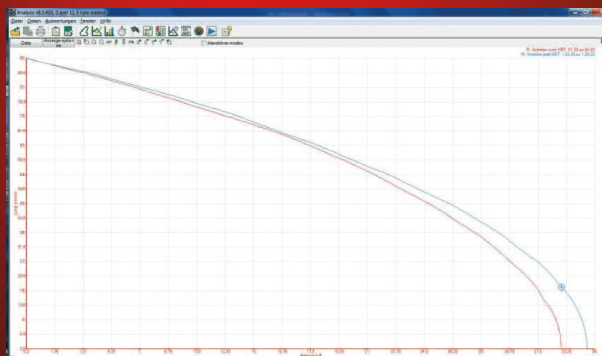

Zimmermann

VÁŠEŇ PRO VÝKON!

Rýhované a vrtané brzdové kotouče jsou určeny pro sportovní a závodní vozy. Ať je kotouč rýhovaný a nebo vrtaný, poznáte to ihned podle vzhledu. Kotouče značky Zimmermann – vrtané **Sport Z** a rýhované **Black Z** – nabízejí řešení pro každý sportovní a závodní vůz.

- Všechny Sportovní brzdové kotouče Zimmermann mají dodatečně strojově upravený povrch
- Rýhy a otvory zajišťují mnohem vyšší brzdný účinek
- Ve srovnání s klasickými brzdovými kotouči, sportovní brzdové kotouče Zimmermann dosáhly kratší brzdné dráhy při testování brzdového účinku na mokřem povrchu

Srovnání brzdného účinku sportovních kotoučů Zimmermann (SPORT Z a BLACK Z) a klasických brzdových kotoučů

Bezpečnostní test

- Až o 1,66 m kratší brzdná dráha na mokřem povrchu
- Bezpečnější jízda v extrémních podmínkách
- Lepší přilnavost kol při brždění
- Není nutná žádná přestavba pro brzdový tuning
- Lepší vzhled brzdových kotoučů