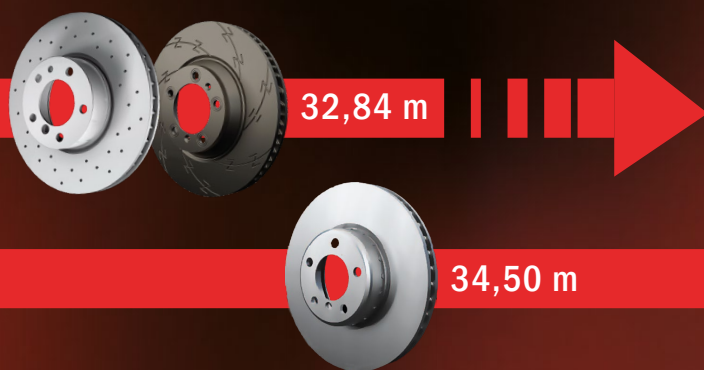

Zimmermann

VÁŠEŇ PRO VÝKON!

Rýhované a vrtané brzdové kotouče jsou určeny pro sportovní a závodní vozy. Ať je kotouč rýhovaný a nebo vrtaný, poznáte to ihned podle vzhledu. Kotouče značky Zimmermann – vrtané **Sport Z** a rýhované **Black Z** – nabízejí řešení pro každý sportovní a závodní vůz.

- Všechny Sportovní brzdové kotouče Zimmermann mají dodatečně strojově upravený povrch
- Rýhy a otvory zajišťují mnohem vyšší brzdný účinek
- Ve srovnání s klasickými brzdovými kotouči, sportovní brzdové kotouče Zimmermann dosáhly kratší brzdné dráhy při testování brzdového účinku na mokřem povrchu

Srovnání brzdného účinku sportovních kotoučů Zimmermann (SPORT Z a BLACK Z) a klasických brzdových kotoučů

Bezpečnostní test

- Až o 1,66 m kratší brzdná dráha na mokřem povrchu
- Bezpečnější jízda v extrémních podmínkách
- Lepší přilnavost kol při brždění
- Není nutná žádná přestavba pro brzdový tuning
- Lepší vzhled brzdových kotoučů