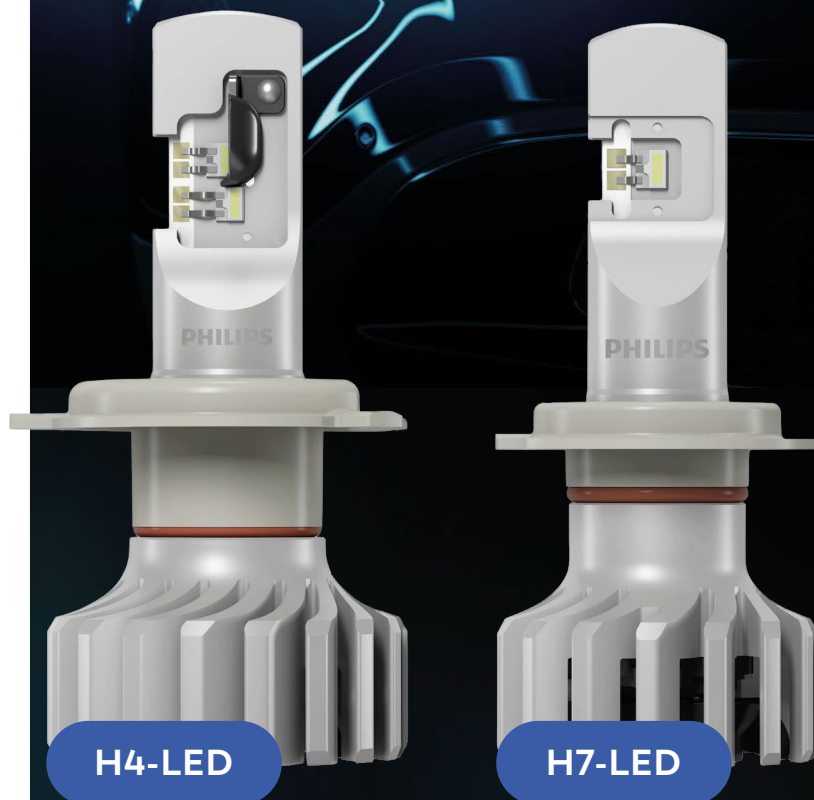

LED světla Philips H4 i H7 jsou schválena pro vybrané typy vozů**, jako zákonem povolená náhrada potkávacích/dálkových halogenových autožárovek, a jsou určena k instalaci do světlometů v souladu se zákonem o provozu na pozemních komunikacích.

- ✓ Výkon srovnatelný s originálními světly
- ✓ Použity originální LED čipy jako pro nové vozy

Až o 230 % jasnější světlo ***

S technologií SafeBeam zvyšují žárovky LED do světlometů automobilu Philips Ultinon Pro6000 vaši viditelnost až o 230 %. Jakmile zažijete tento efekt podobný dennímu světlu, budete vždy preferovat LED. Zlepšená viditelnost usnadňuje včasné rozpoznání překážek.

5800 K pro ostré bílé světlo

Optimální barevná teplota pro bezpečnější jízdu prověřená výrobcí automobilů, ale hlavně řidiči. Optimální teplota barev zabraňuje únavě očí.

Delší životnost, až o 3 000 hodin

LED světla generují teplo, které díky technologii Philips AirBoost je kontrolovaně ochlazováno a odváděno od kritických součástí světlometu. Větší tepelnou odolnost umožňuje i použití Philips Ultinon, který zajistí že H4-LED i H7-LED vydrží déle než většina produktů na trhu.

H4-LED

H7-LED