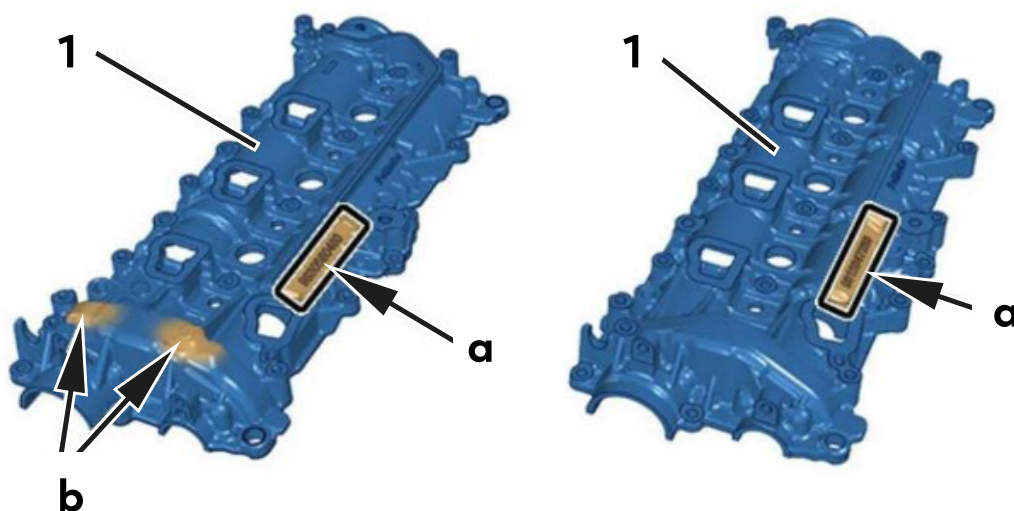

freccia®

Motor Stellantis 1.5L BlueHDi (DV5 YH)

DŮLEŽITÉ UPOZORNĚNÍ PRO AUTOSERVISY: Výrobce Stellantis provedl zásadní konstrukční změny v rozvodovém mechanismu z důvodu předčasného opotřebení a rizika přetržení řetězu.

● Popis problému a konstrukční změny

Problém: U motorů 1.5 BlueHDi vyvinutých od roku 2019 dochází k předčasnému opotřebení rozvodového řetězu mezi vačkovými hřídeli. Pokud není řetěz při zvýšené hlučnosti včas vyměněn, hrozí jeho přetržení a fatální poškození motoru.

Konstrukční řešení (od ledna 2023): Technici Stellantis zavedli zásadní změnu – původní 7mm rozvodový řetěz nahradili zesíleným 8mm řetězem. To si vyžádalo také nové vačkové hřídele a upravené víko ventilů.

● Jak rozpoznat modifikovanou verzi motoru?

Původní verze (před modifikací): Má plochý design bez výstupků. Původní originální OE číslo dílu je 98 305 804 80.

Inovovaná verze (od 01/2023): Víko ventilů má dva charakteristické malé výstupky (b) a zaoblený design kolem hřídelí (1).